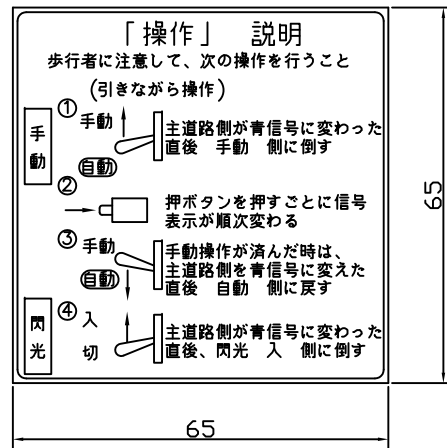

① 手動用押ボタン銘板

② 操作説明板

⑤ パッキン

裏面に両面テープ  
ユニオンドレープ WF101貼付のこと

③ 操作銘板

MA	黒	33
MB	白	
MC	赤	
MF	緑	
E	黄	
		25

④ 配線表銘板

No	名称	摘要
①	手動用押ボタン銘板	真ちゅう 1t
②	操作説明板	A1100P 0.5t 裏面両面テープ付
③	操作銘板	A1100P 0.5t 裏面両面テープ付
④	配線表銘板	A1100P 0.5t 裏面両面テープ付
⑤	パッキン	ゴム 1777C-4305