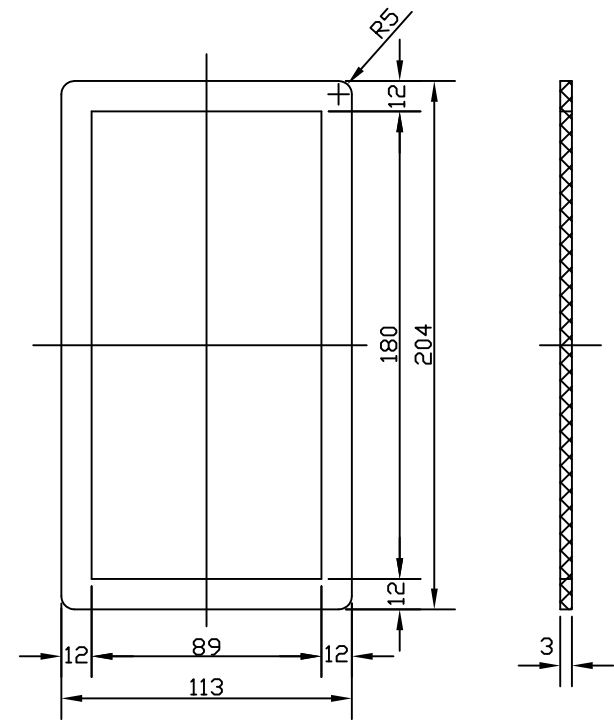

① 手動用押ボタン銘板

② 操作説明板

⑤ パッキン

裏面に両面テープ  
ユニオンドレープ WF101貼付のこと

③ 操作銘板

MA	黒	33
MB	白	
MC	赤	
MF	緑	
E	黄	
		25

④ 配線表銘板

No	名称	摘要
①	手動用押ボタン銘板	真ちゅう 1t
②	操作説明板	A1100P 0.5t 裏面両面テープ付
③	操作銘板	A1100P 0.5t 裏面両面テープ付
④	配線表銘板	A1100P 0.5t 裏面両面テープ付
⑤	パッキン	ゴム 1777C-4305