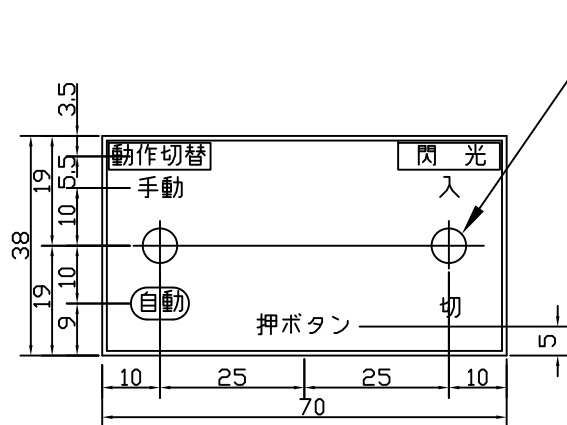

① 手動用押ボタン銘板

② 操作説明板

⑤ パッキン

裏面に両面テープ  
ユニオンドレープ WF101貼付のこと

③ 操作銘板

MA	黒	33
MB	白	
MC	赤	
MF	緑	
E	黄	
		25

④ 配線表銘板

No	名称	摘要
①	手動用押ボタン銘板	真ちゅう 1t
②	操作説明板	A1100P 0.5t 裏面両面テープ付
③	操作銘板	A1100P 0.5t 裏面両面テープ付
④	配線表銘板	A1100P 0.5t 裏面両面テープ付
⑤	パッキン	ゴム 1777C-4305